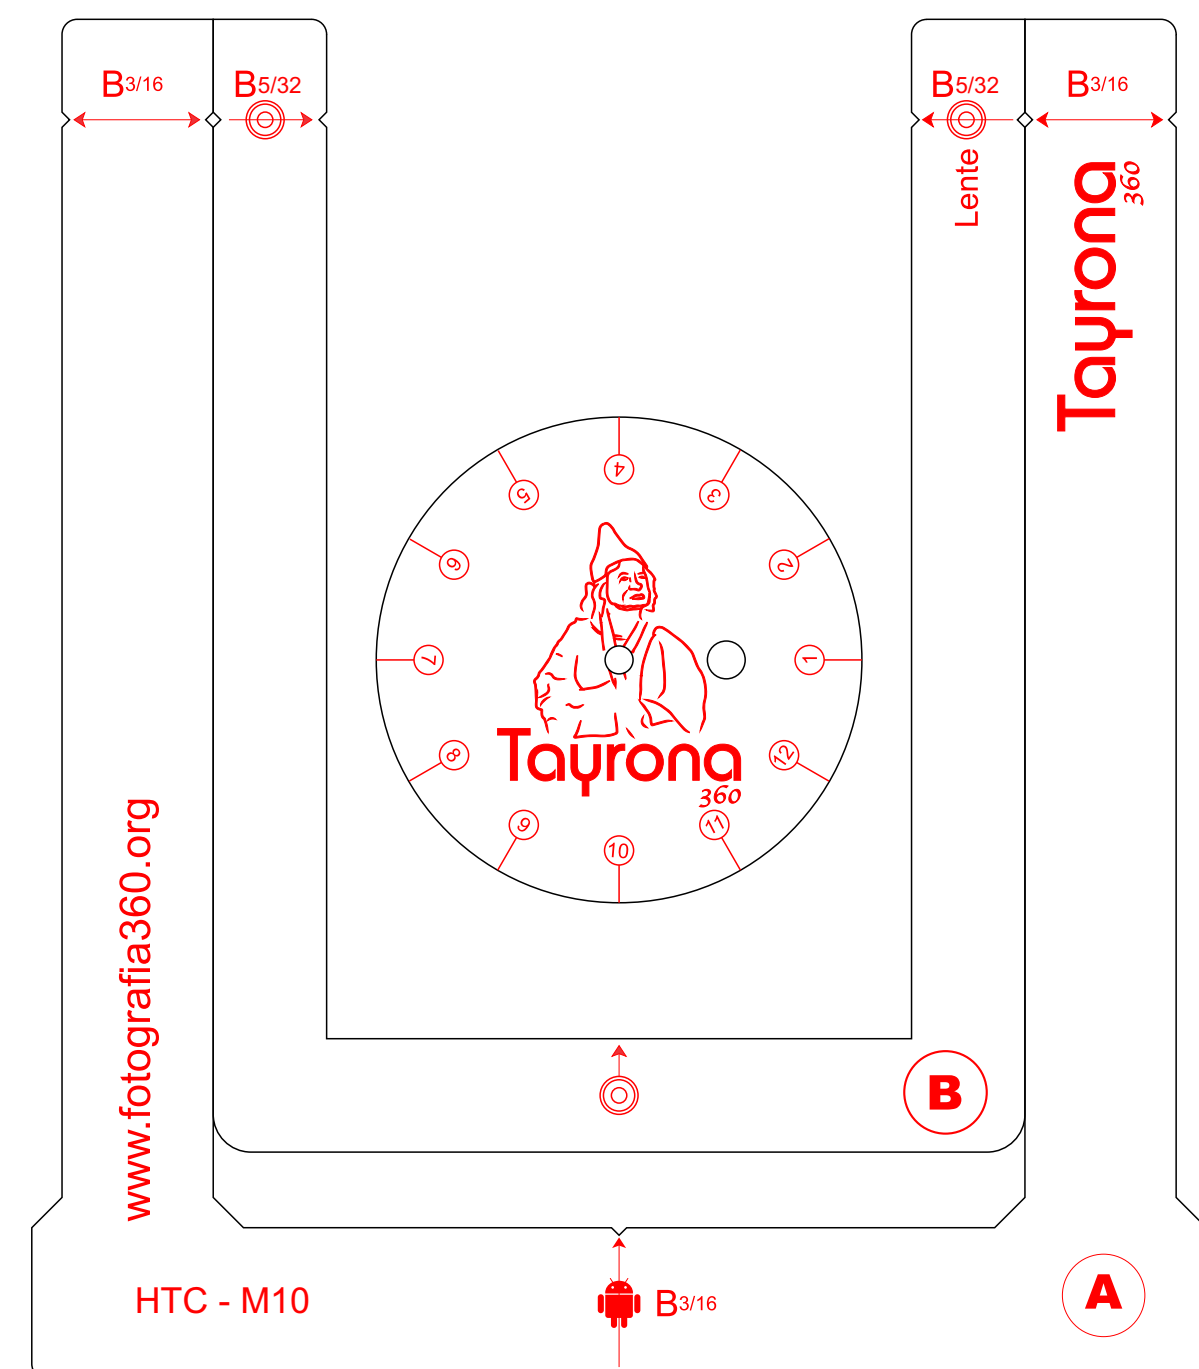

Medidas

Acrílico cristal 3mm

Acrílico cristal 10mm

 Línea negra corte

 Línea roja Grabado