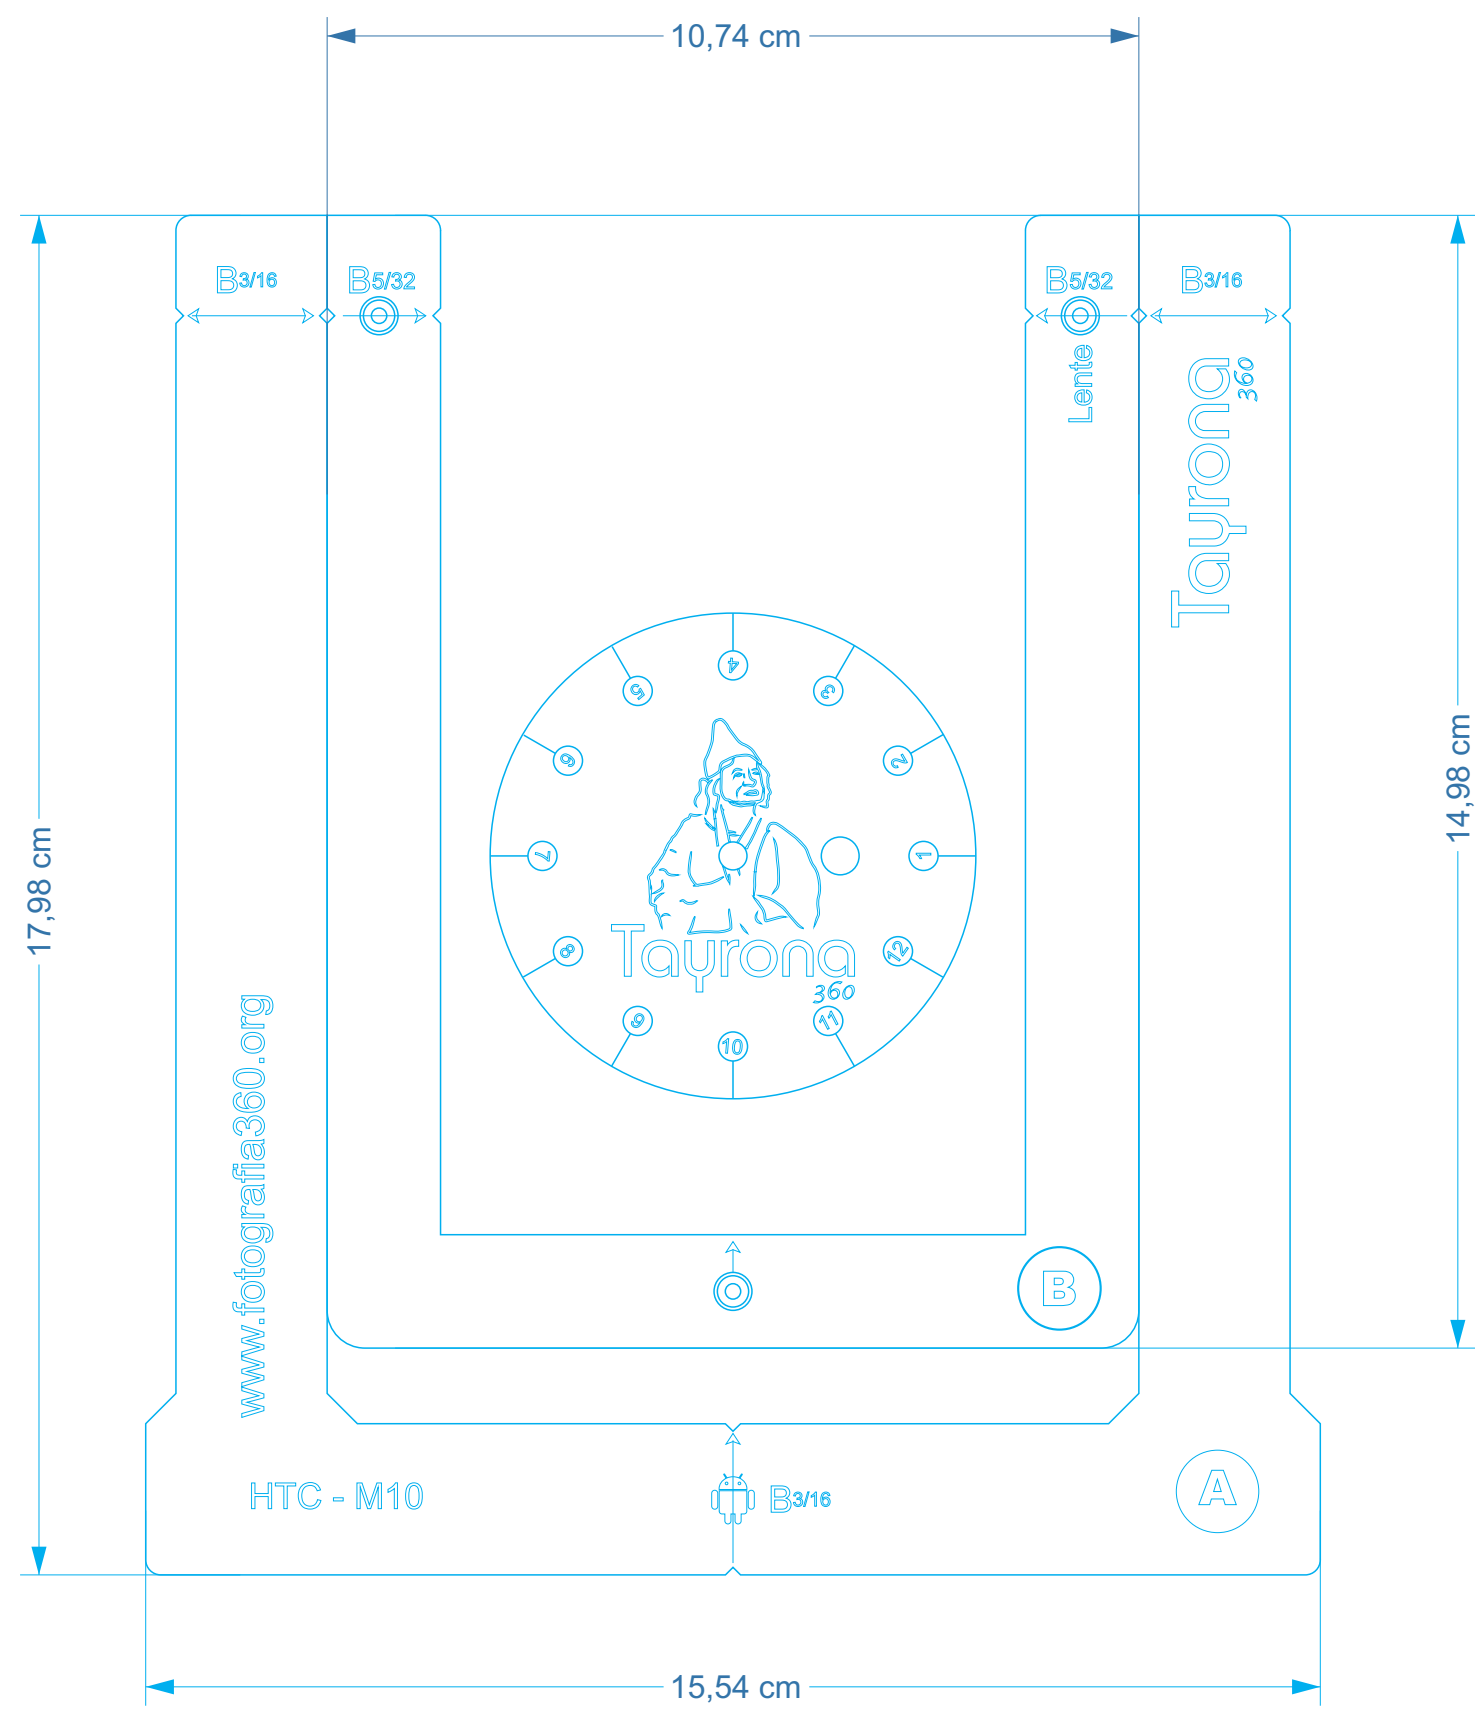

# Medidas

Acrílico cristal 3mm

Acrílico cristal 10mm

-  Línea negra corte
-  Línea roja Grabado