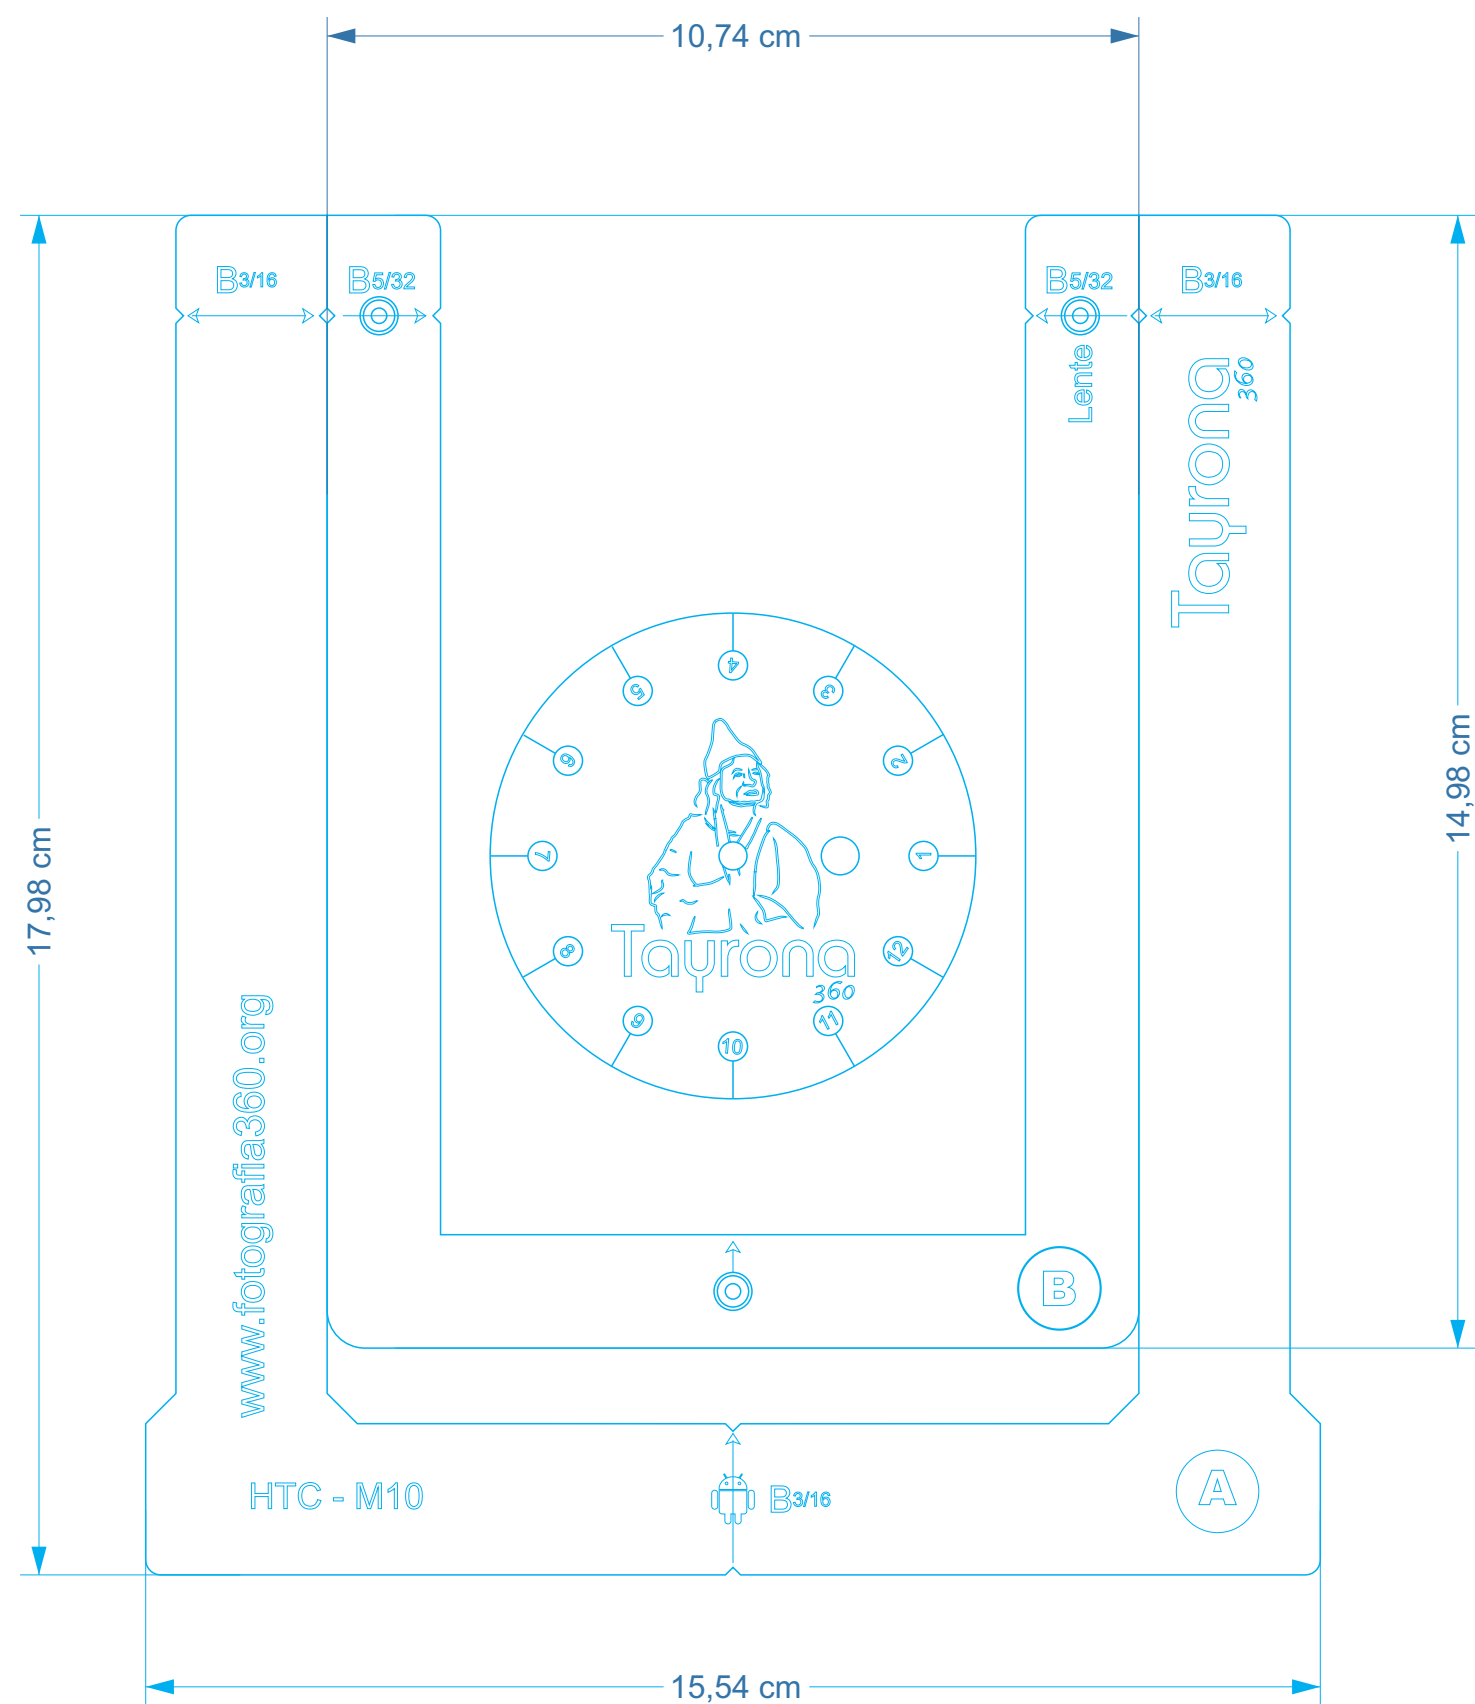

Medidas

Acrílico cristal 3mm

Acrílico cristal 10mm

 Línea negra corte

 Línea roja Grabado