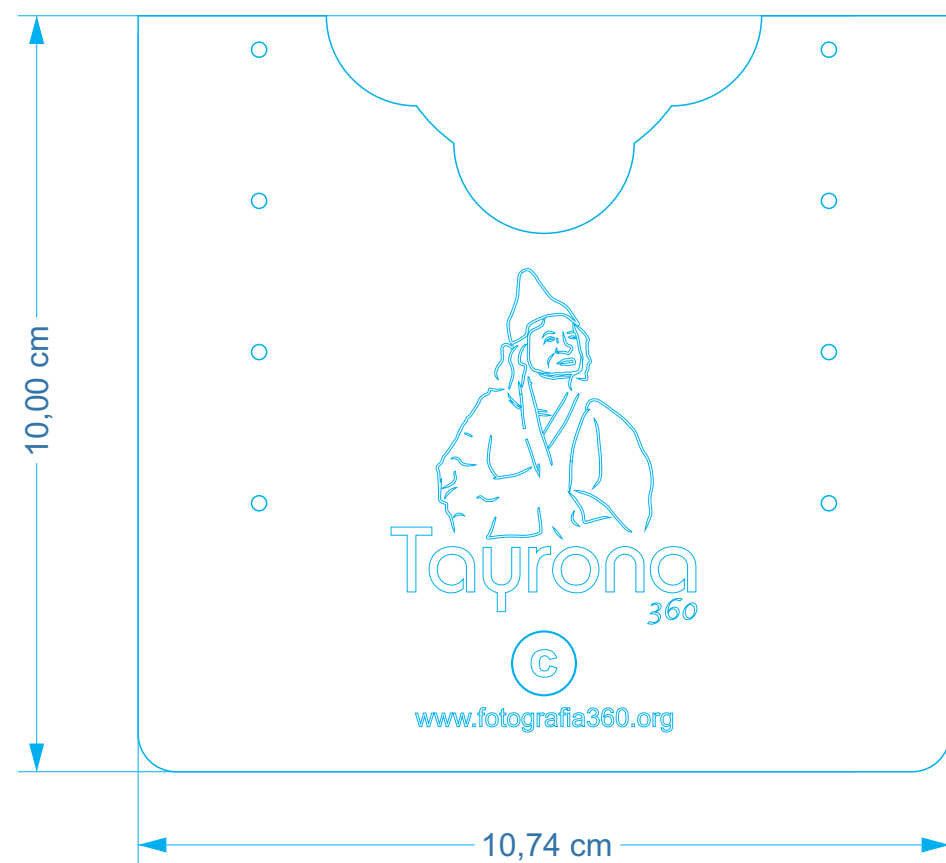

# Medidas

Acrílico cristal 3mm

Acrílico cristal 10mm

-  Línea negra corte
-  Línea roja Grabado