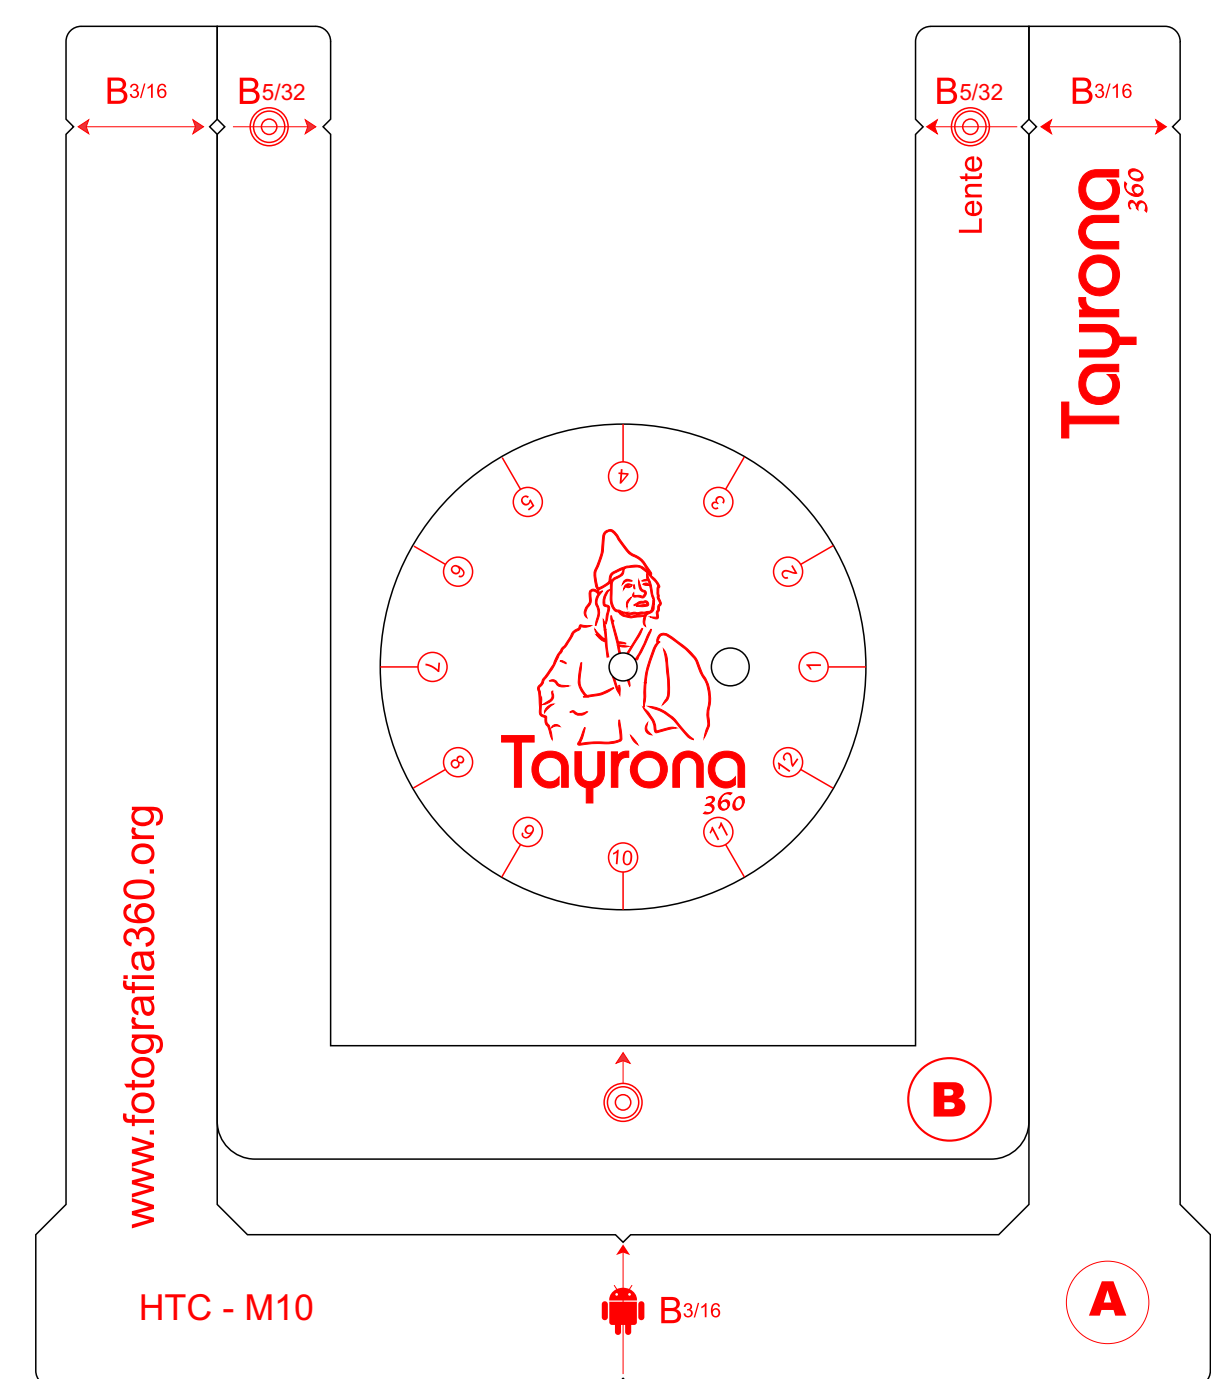

# Medidas

Acrílico cristal 3mm

Acrílico cristal 10mm

-  Línea negra corte
-  Línea roja Grabado