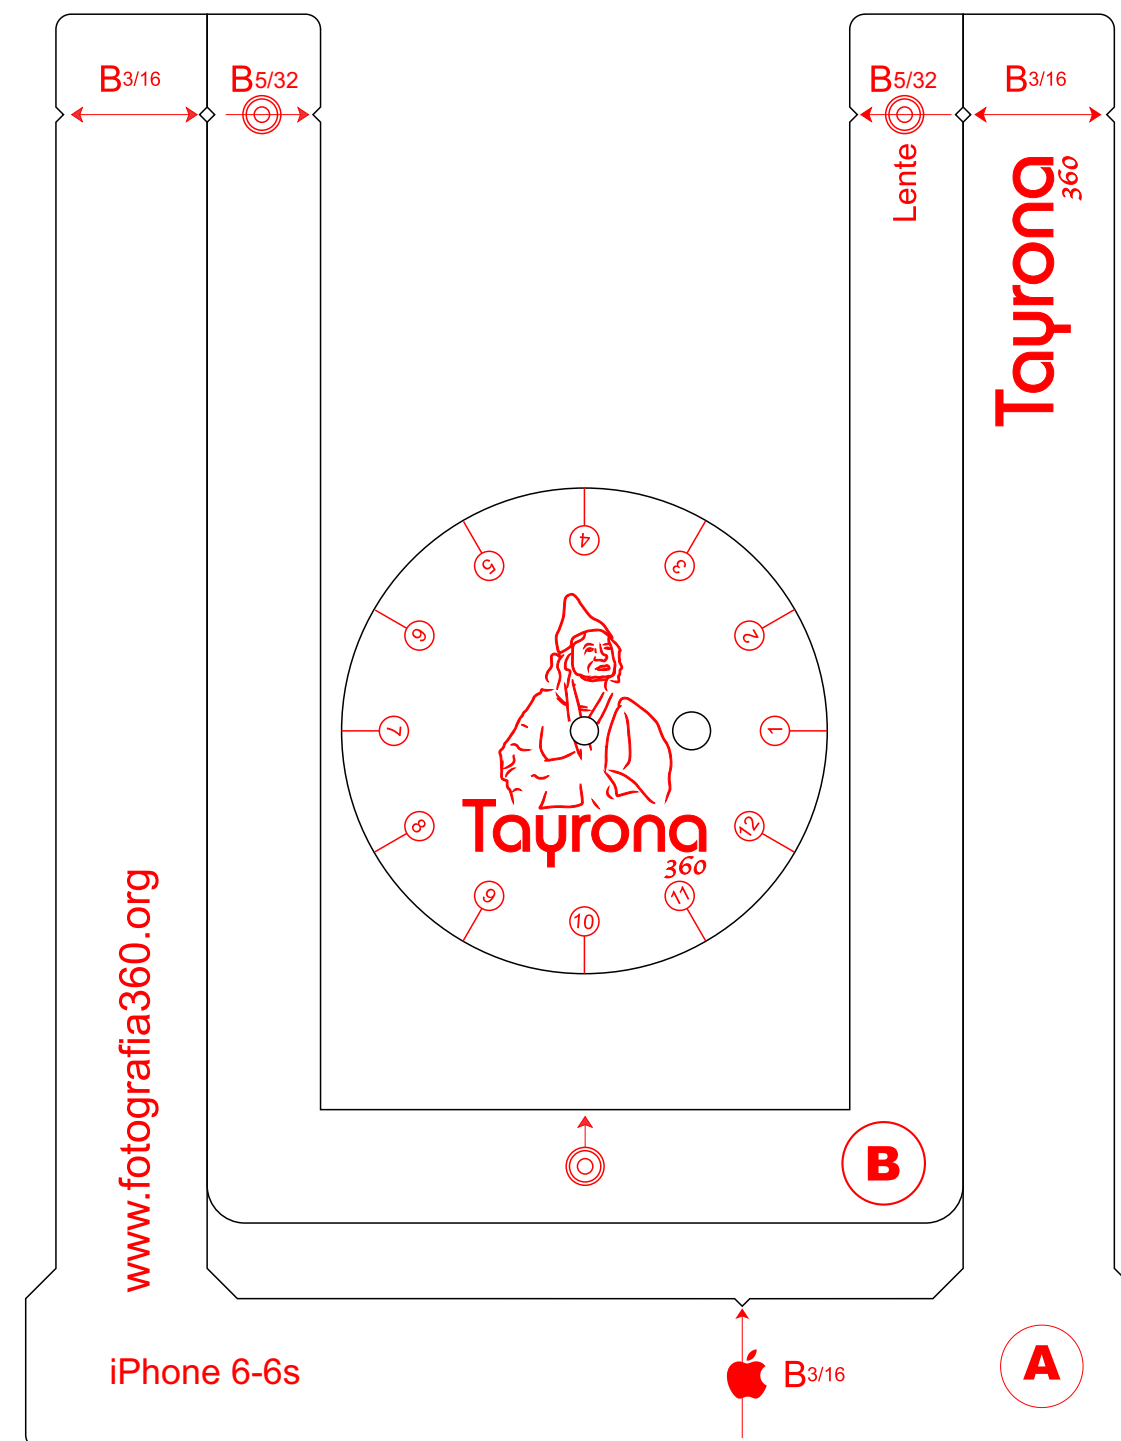

Acrílico cristal 3mm

Acrílico cristal 10mm

-  Línea negra corte
-  Línea roja Grabado