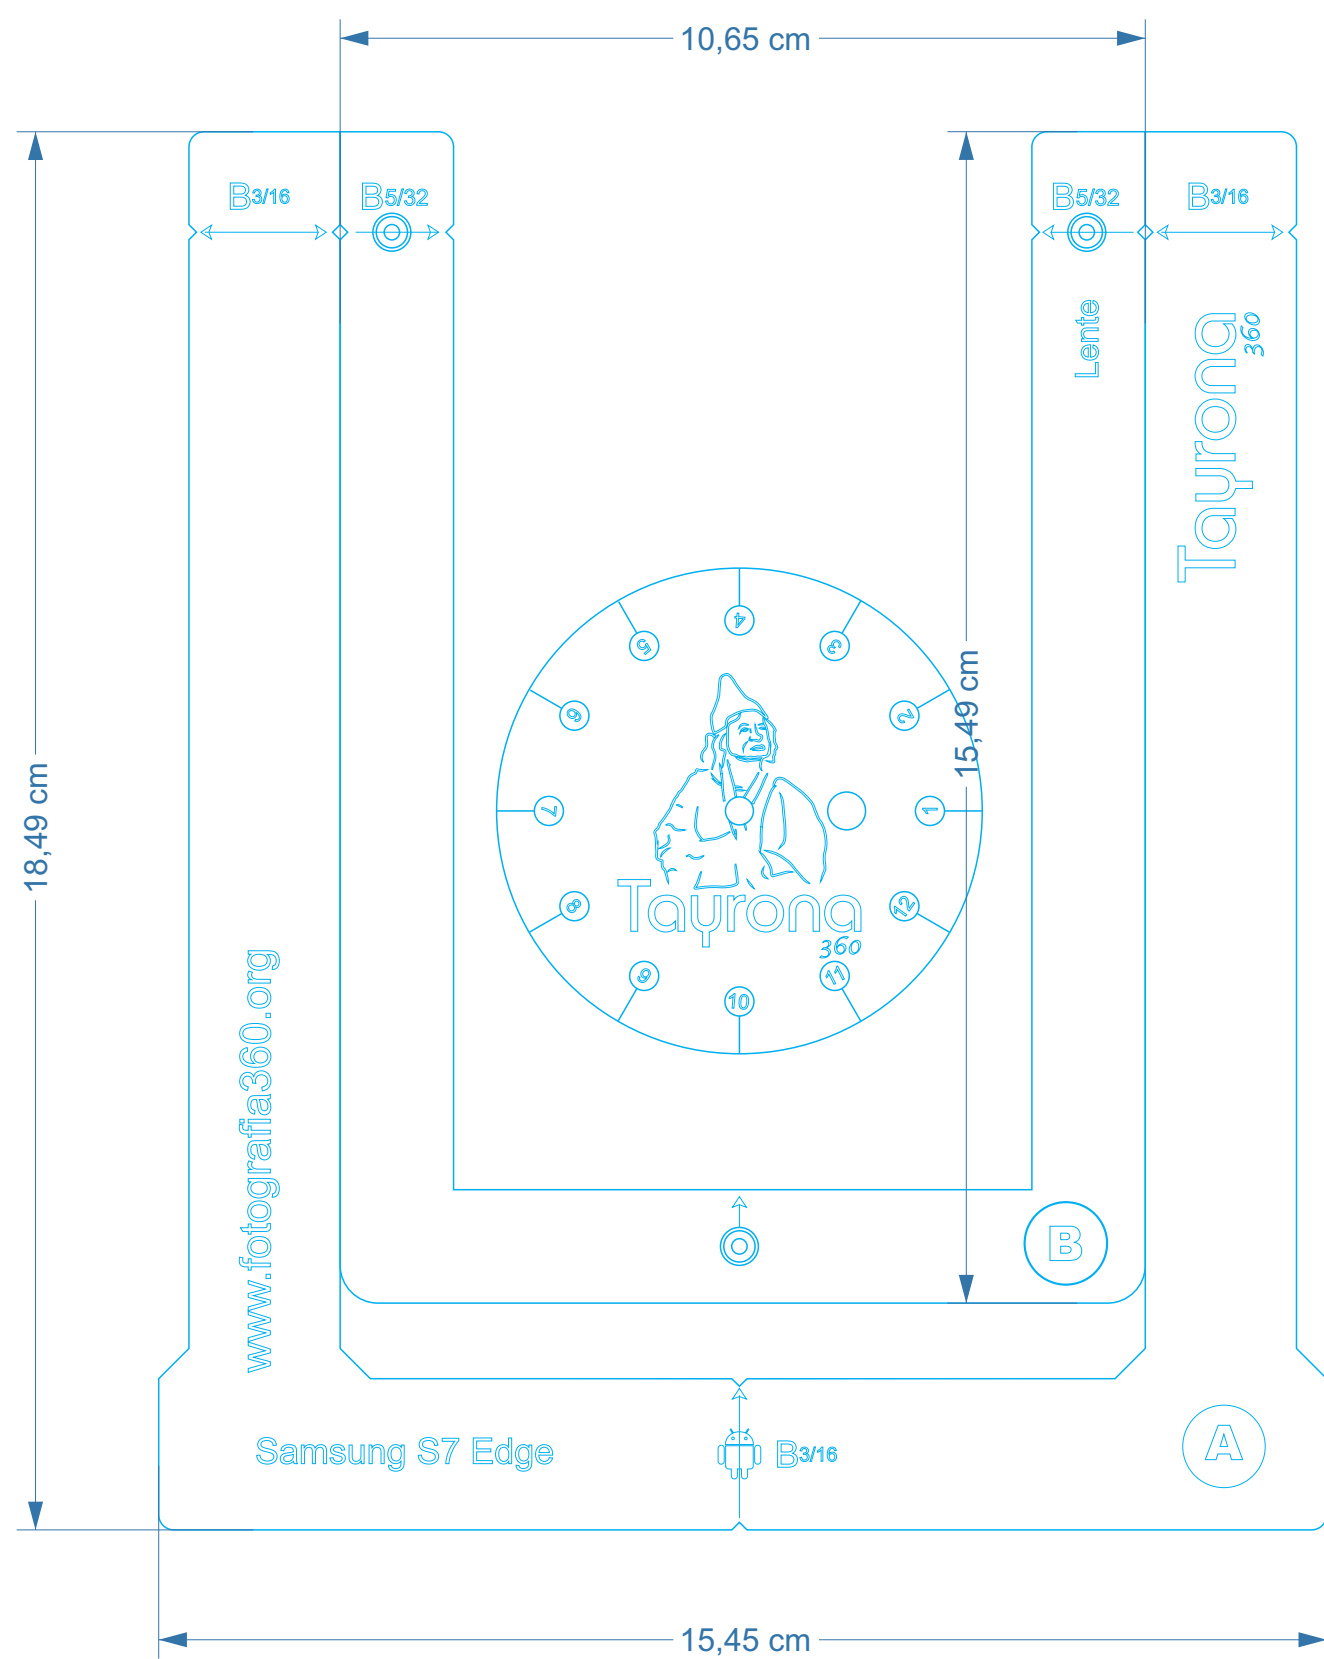

# Medidas

Acrílico cristal 3mm

Acrílico cristal 10mm

Linea negra corte

Linea roja Grabado