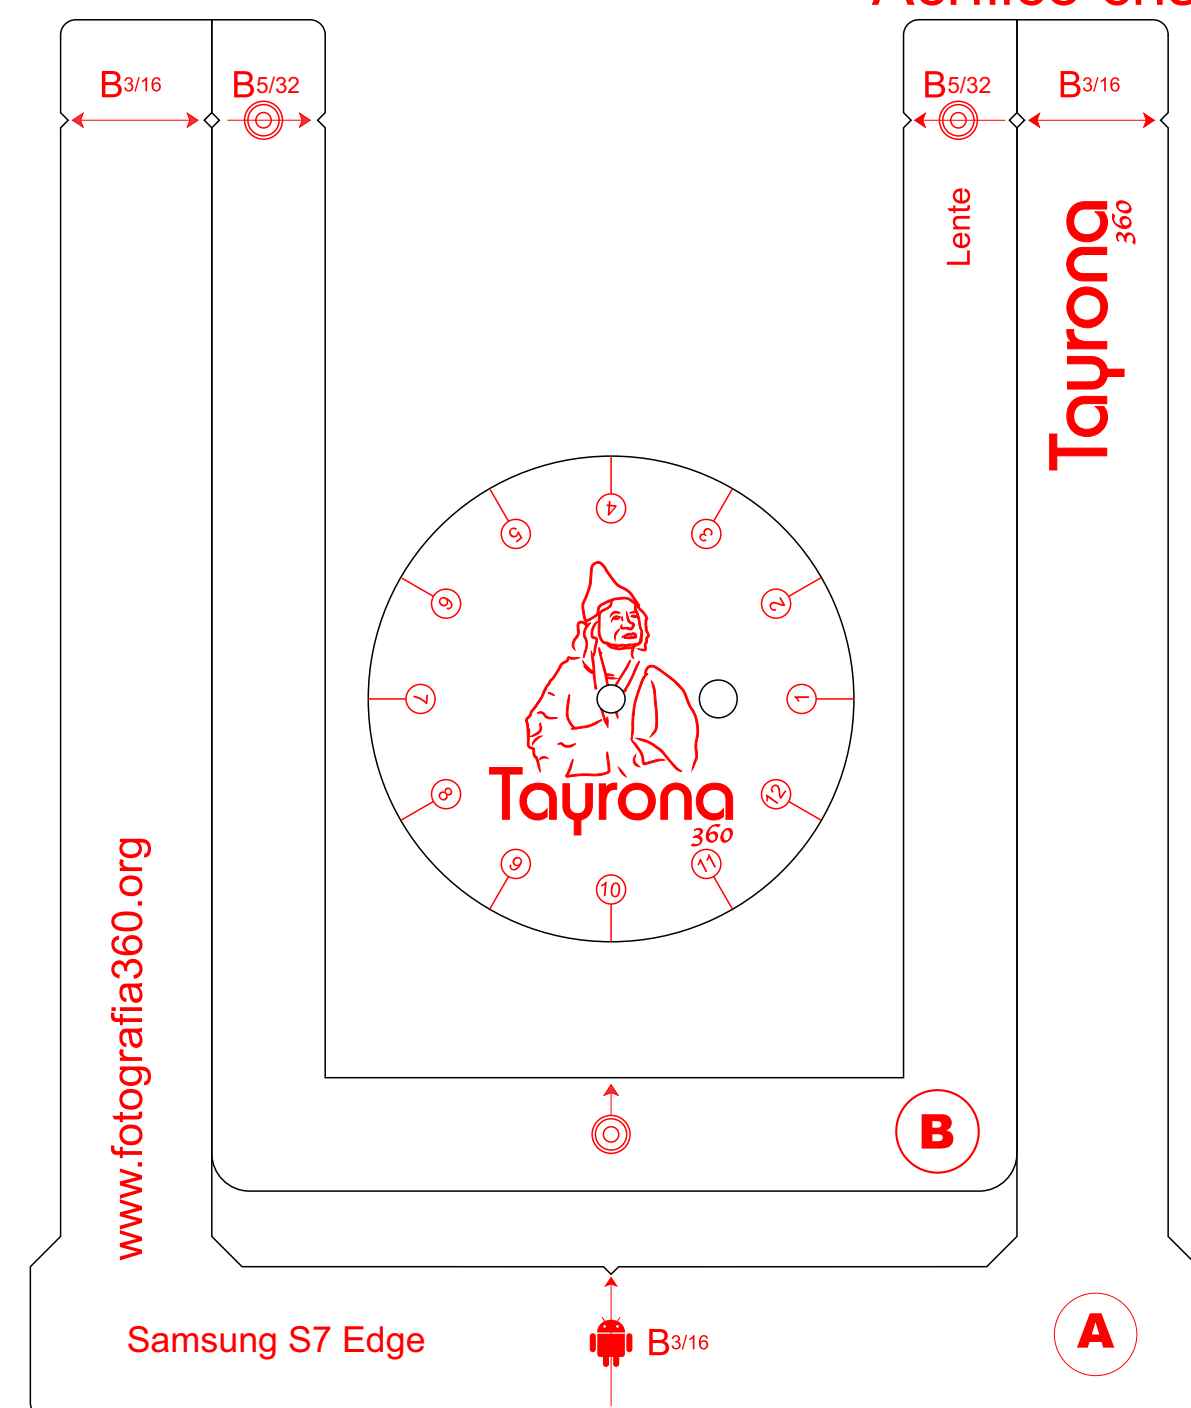

# Medidas

Acrílico cristal 3mm

Acrílico cristal 10mm

Linea negra corte

Linea roja Grabado