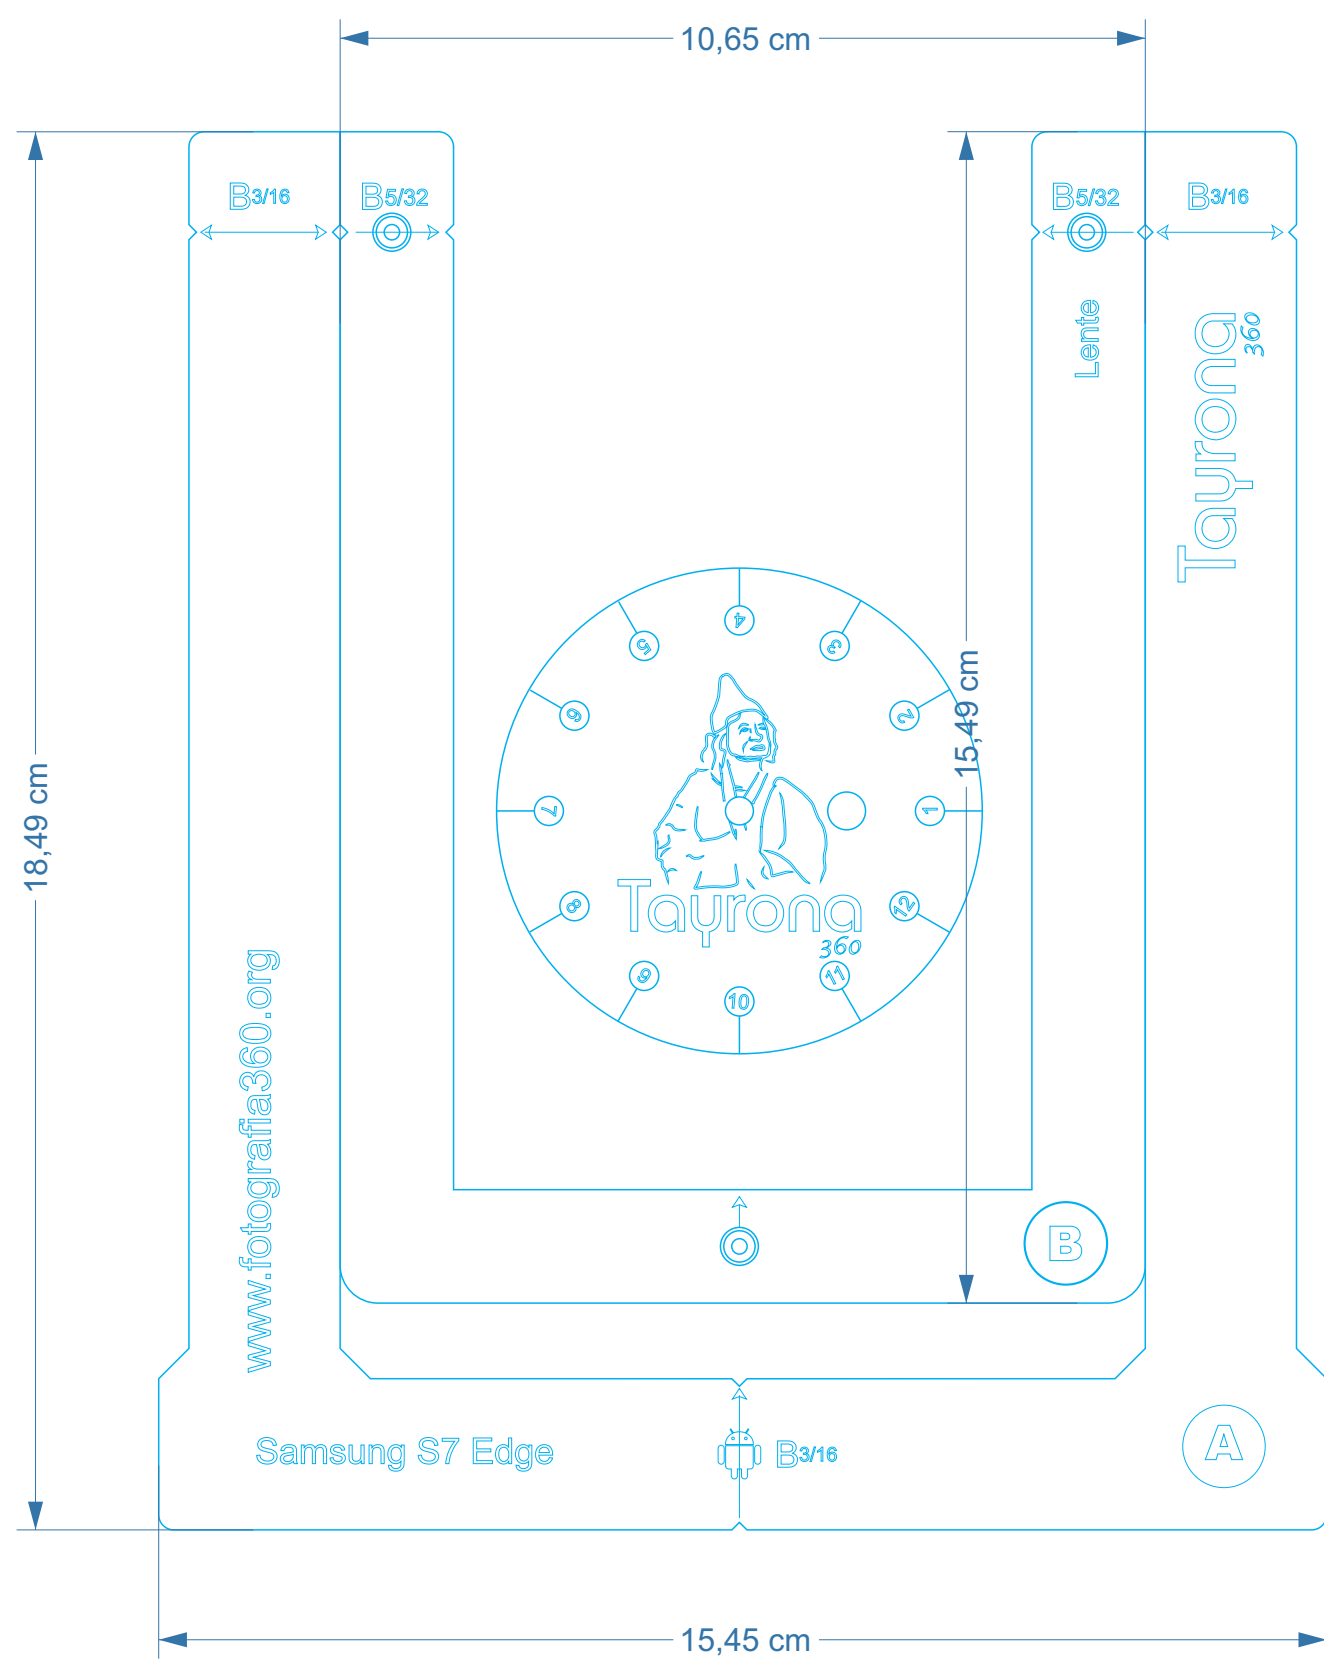

Medidas

Acrílico cristal 3mm

Acrílico cristal 10mm

 Línea negra corte

 Línea roja Grabado