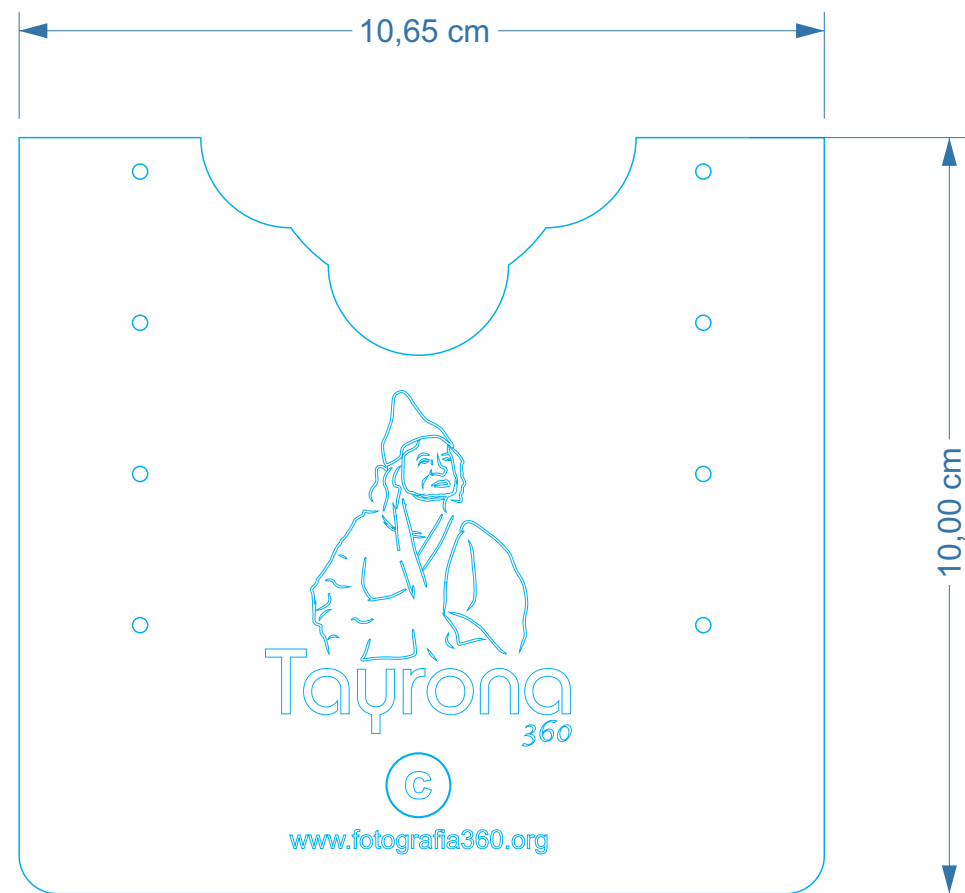

# Medidas

Acrílico cristal 3mm

Acrílico cristal 10mm

Linea negra corte

Linea roja Grabado