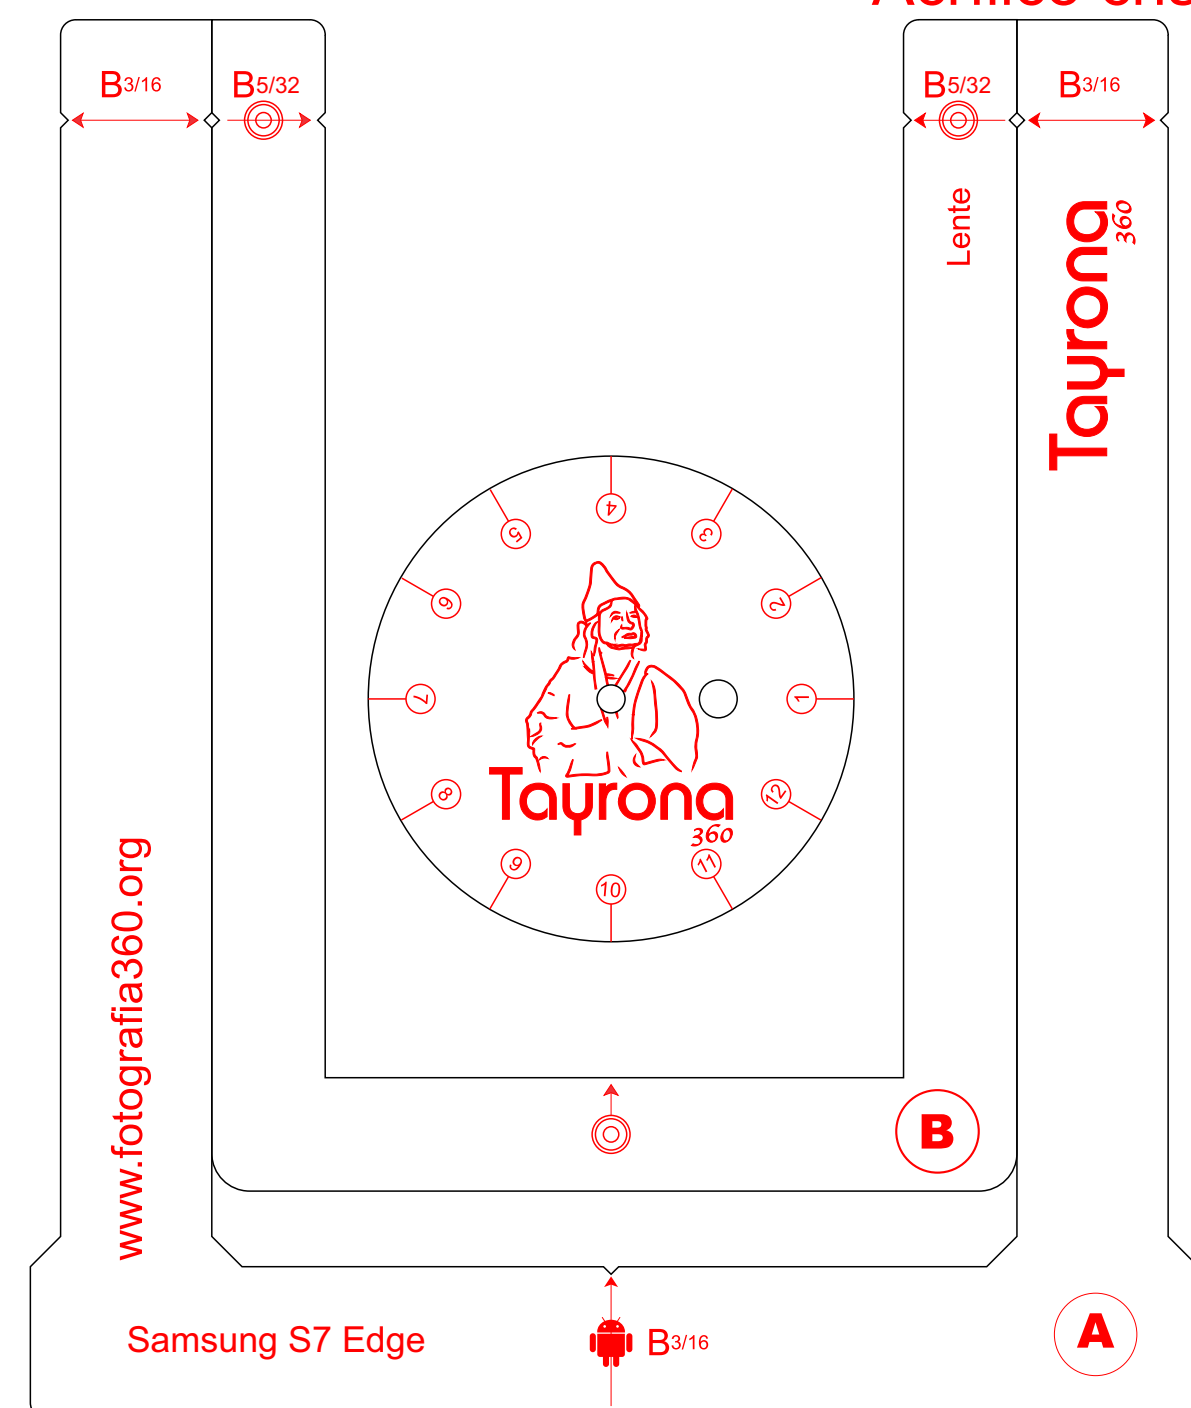

Medidas

Acrílico cristal 3mm

Acrílico cristal 10mm

 Línea negra corte

 Línea roja Grabado